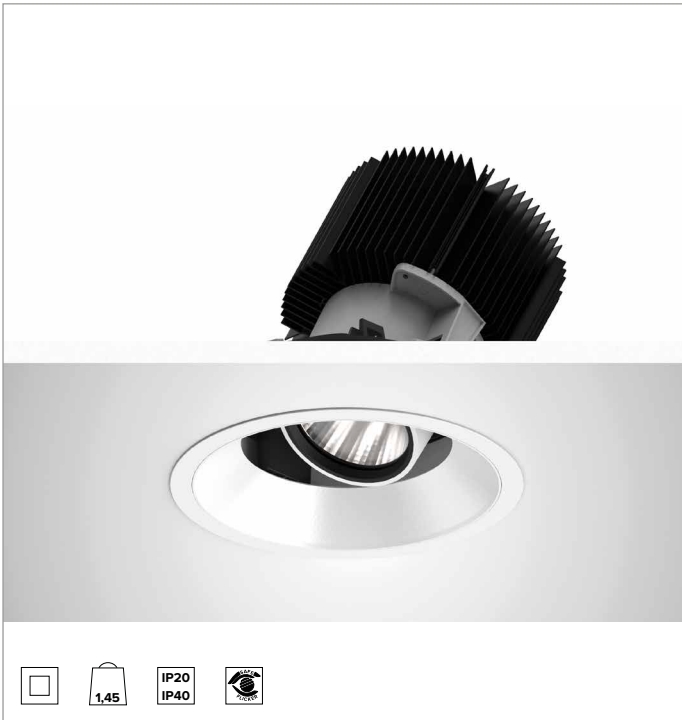

1T8602EL | CCTEVO ARCHITECTURAL 160

Proiettore da incasso orientabile a LED in versione trim

		3500K	H(m)	D(m)	E _{max} (lx)	
		Ra90		33°		
		Fixture Power	74W	1	0.60	14930
		Source Flux	7803lm	2	1.20	3732
		Fixture Flux	5660lm	3	1.80	1659
		Efficacy	77lm/W	4	2.40	933
TS1281	I _{max} =1913cd/klm	I _{max}	14930cd	5	3.00	597

CCT nominale: 3500K

Durata utile (L80/B10): >50000h tq +25°C

CARATTERISTICHE ILLUMINOTECNICHE

FL - ottica di precisione con anello cut off in silicone nero. Versione con riflettore a sfaccettature convesse in alluminio anodizzato speculare e filtro olografico diffondente. UGR<19 (EN 12464-1).

Corpo e dissipatore in pressofusione di alluminio verniciato di colore bianco. Cover di colore bianco. Orientabilità del corpo ottico fino a 30° sul piano verticale, con blocco meccanico del puntamento e scala graduata, e orientabilità di 358° sul piano orizzontale. Versione trim con anello integrato bianco.

Colore e finitura: Bianco gesso

Peso: 1,45Kg

Versione: TRIM HO

Grado di protezione: IP20 per la parte incassata

Grado di protezione: IP40 per la parte in vista

CARATTERISTICHE ELETTRICHE

Driver integrato elettronico ON-OFF.